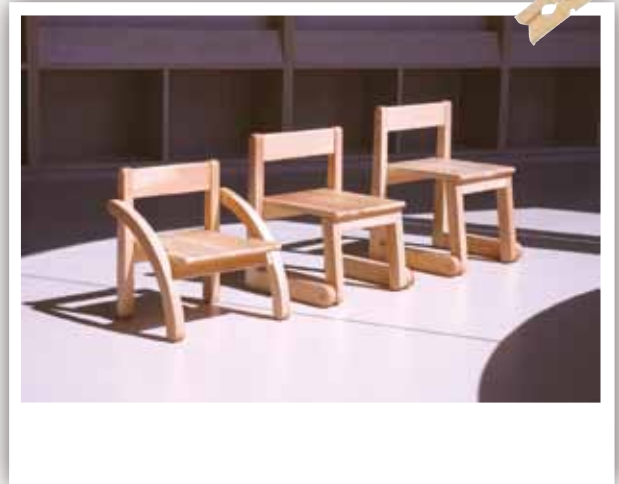

デザイン+機能+高品質家具 コロンコロン

CORON²

愛され続ける 本物を。

one of the memory of childhood

デザイン 小泉 誠 koizumi makoto
作り手 堺 弘幸 sakai hiroyuki
樹種 紀伊半島で育った檜

色あせないデザイン。優しい木のぬくもり。子供の頃から、君と一緒に。

●チェア-0~1歳児

1歳児用チェア。曲線の肘掛けが転げ落ち防止とデザインアクセントになっています。重ねて収納可能です。

■座面高さ:175mm

¥15,000

●チェア-2歳児~

2歳児~のチェア。角の無い優しいデザインです。3種類の高さがあり、お子様の身長に合わせてお選びいただけます。重ねて収納可能です。

■座面高さ(小):220mm
(中):260mm
(大):290mm

各¥13,000

テーブルもあります。
お気軽にお問い合わせ
ください。

木づかい運動への取り組み